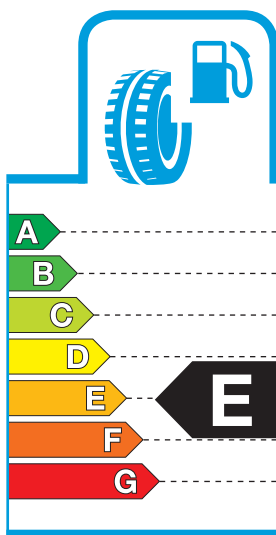

# 185/65 R 15 88 T

15 53 284

1222/2009 - C1