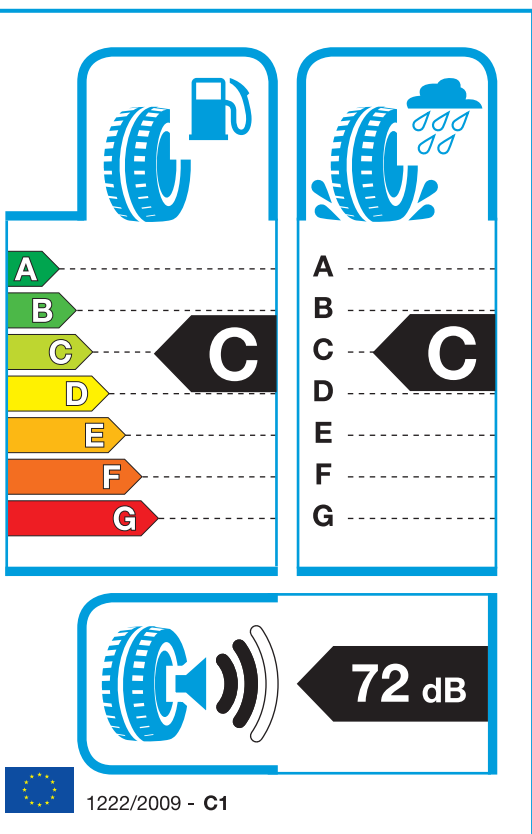

ESA+ TECAR

SUPERGRIP PRO

215/65 R 15 96 H

15 53 313

1222/2009 - C1