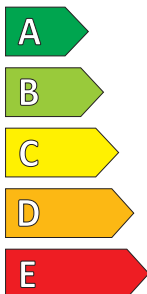

ESA+ TECAR

SUPERGRIP PRO

215/65 R 16 98 H FR

15 53 342

ENERG

ESA Tecar

1553342

215/65 R 16 98 H

C1

D

C

2020/740