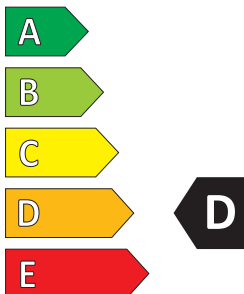

ESA+ TECAR

SUPERGRIP PRO

185/60 R 14 82 T

15 53 460

ENERG

ESA Tecar

1553460

185/60 R 14 82 T

C1

2020/740