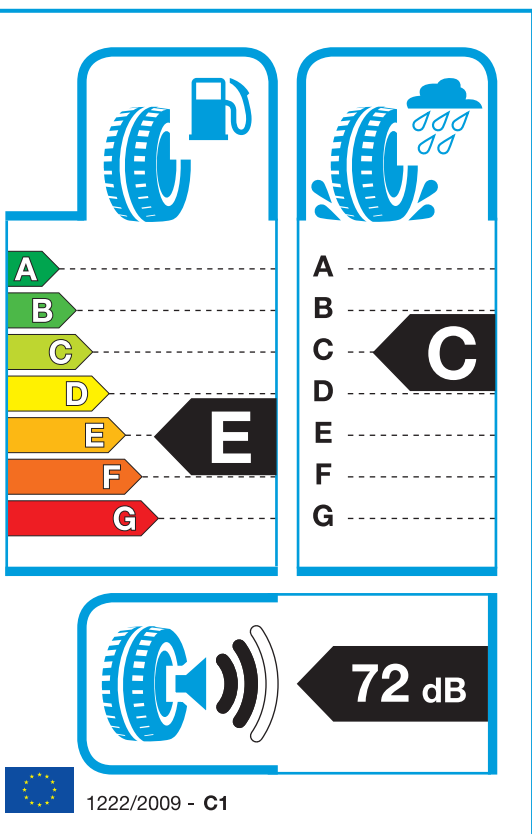

ESA+ TECAR

SUPERGRIP PRO

215/60 R 17

96 H

FR

15 53 465

1222/2009 - C1