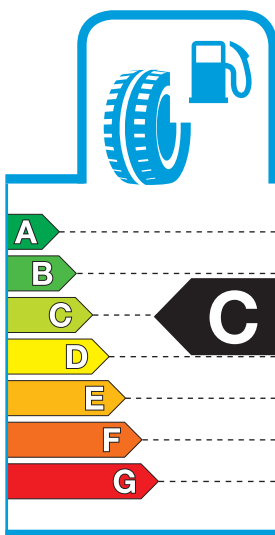

### 205/55 R 16 91 T

15 53 470

1222/2009 - C1