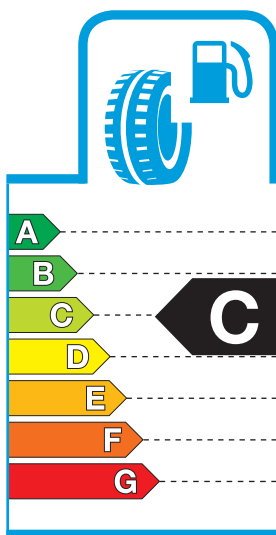

ESA+ TECAR

SUPERGRIP PRO

205/55 R 16 91 H

15 53 471

1222/2009 - C1