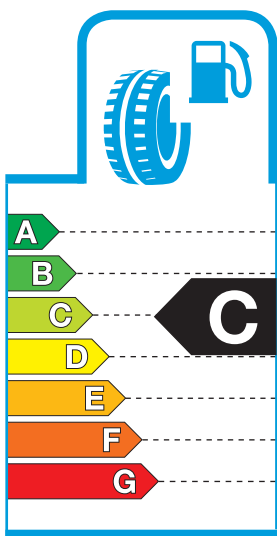

ESA+ TECAR

SUPERGRIP PRO

225/55 R 16 XL

99 H

15 53 474

1222/2009 - C1