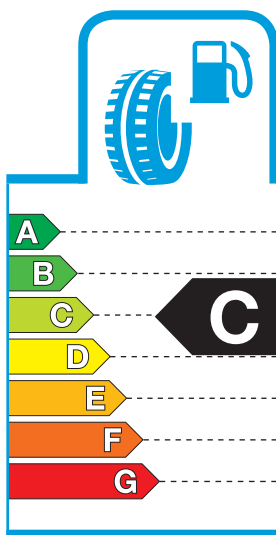

ESA+ TECAR

SUPERGRIP PRO

215/55 R 17 XL

98 V

15 53 475

1222/2009 - C1