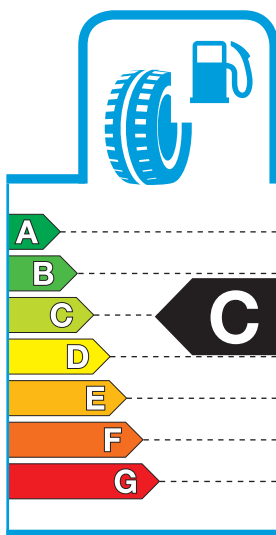

ESA+ TECAR

SUPERGRIP PRO

215/50 R 17 XL

95 V

FR

15 53 479

1222/2009 - C1