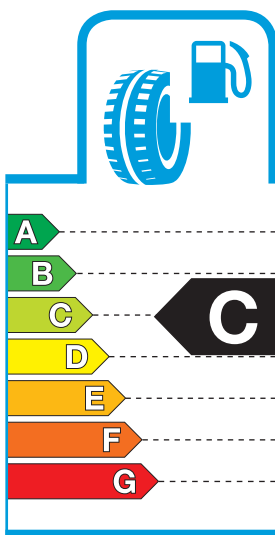

ESA+ TECAR

SUPERGRIP PRO

225/50 R 17 XL

98 V

FR

15 53 482

1222/2009 - C1