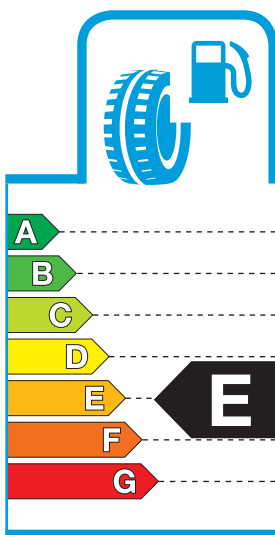

ESA+ TECAR

SUPERGRIP PRO

225/45 R 18 XL

95 V

FR

15 53 499

1222/2009 - C1