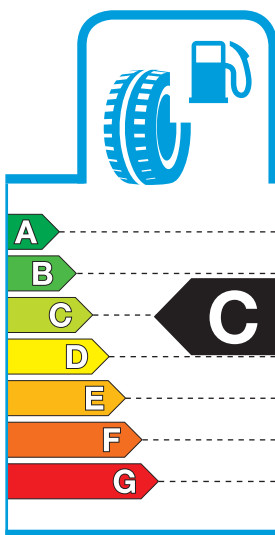

ESA+ TECAR

SUPERGRIP PRO

235/65 R 17 XL

108 H

FR

15 53 533

1222/2009 - C1