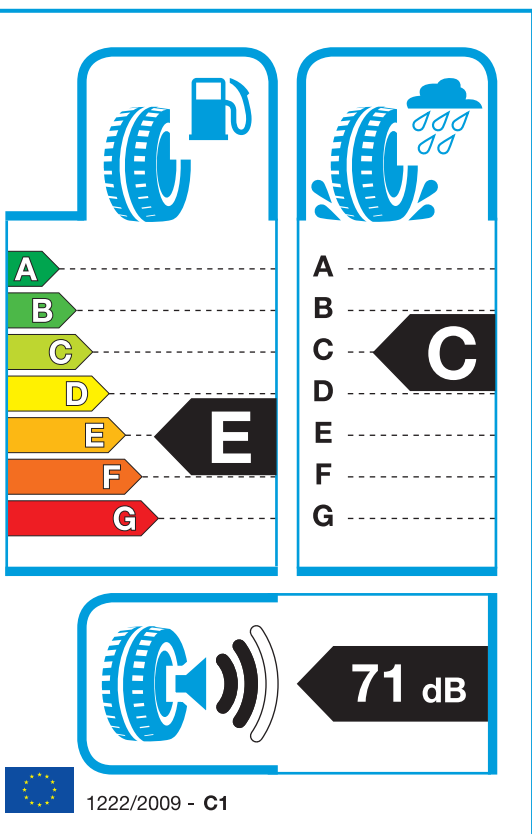

ESA+ TECAR

SUPERGRIP PRO

175/70 R 14 84 T

15 53 990

1222/2009 - C1