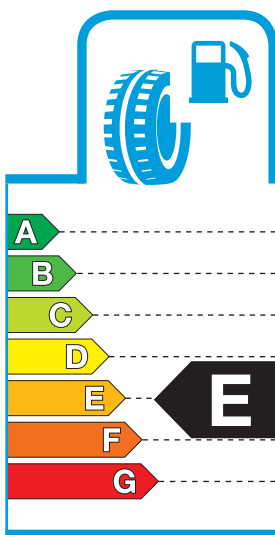

ESA+ TECAR

SUPERGRIP PRO

215/70 R 16

100 T

FR

15 53 992

1222/2009 - C1