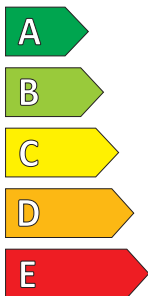

ESA+ TECAR

SPIRIT PRO

225/55 R 17 XL 101 W FR

15 54 787

ENERG

ESA Tecar

1554787

225/55 R 17 101 W XL

C1

C

B

2020/740