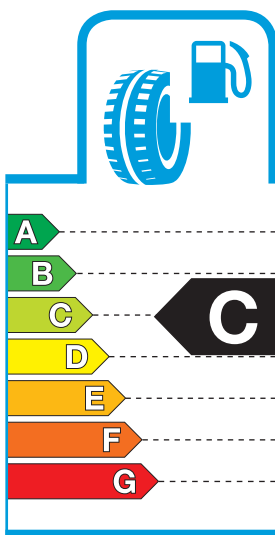

ESA+ TECAR

SPIRIT PRO

235/45 R 17 XL

97 Y

FR

15 54 790

1222/2009 - C1